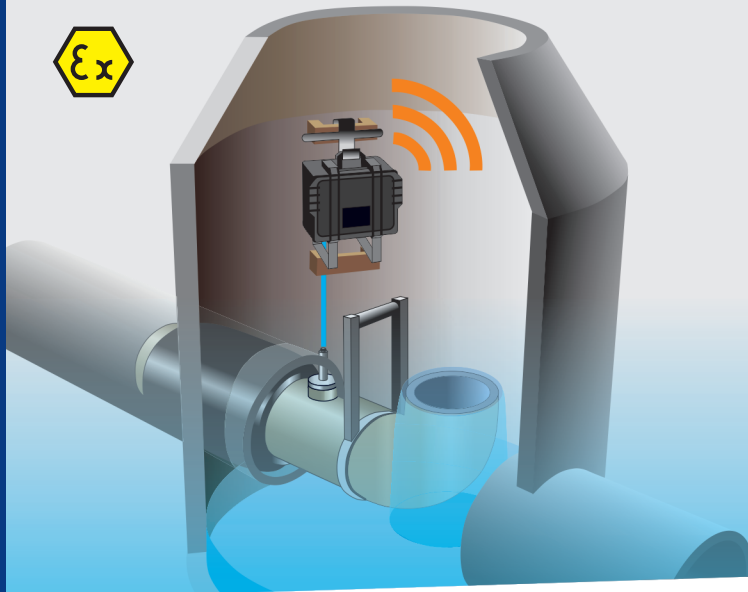

NIVUS Pipe Profiler

La garantie d'un dispositif de mesure de débit certifié sur banc

Débitmètre NFM750

- Autonomie > 1an
- Communication locale ou à distance
- Solution compacte, transmetteur, batterie et modem dans un boîtier unique

Manchette NPP et capteur CSM

- Gamme de débit de 130 à 800 m³/h
- Diamètre de conduite de DN150 à DN600
- Incertitude de mesure < 2 %

Dispositif de mesure de débit certifié, une référence pour la calibration ou l'étalonnage, le contrôle et la validation de vos débitmètres.